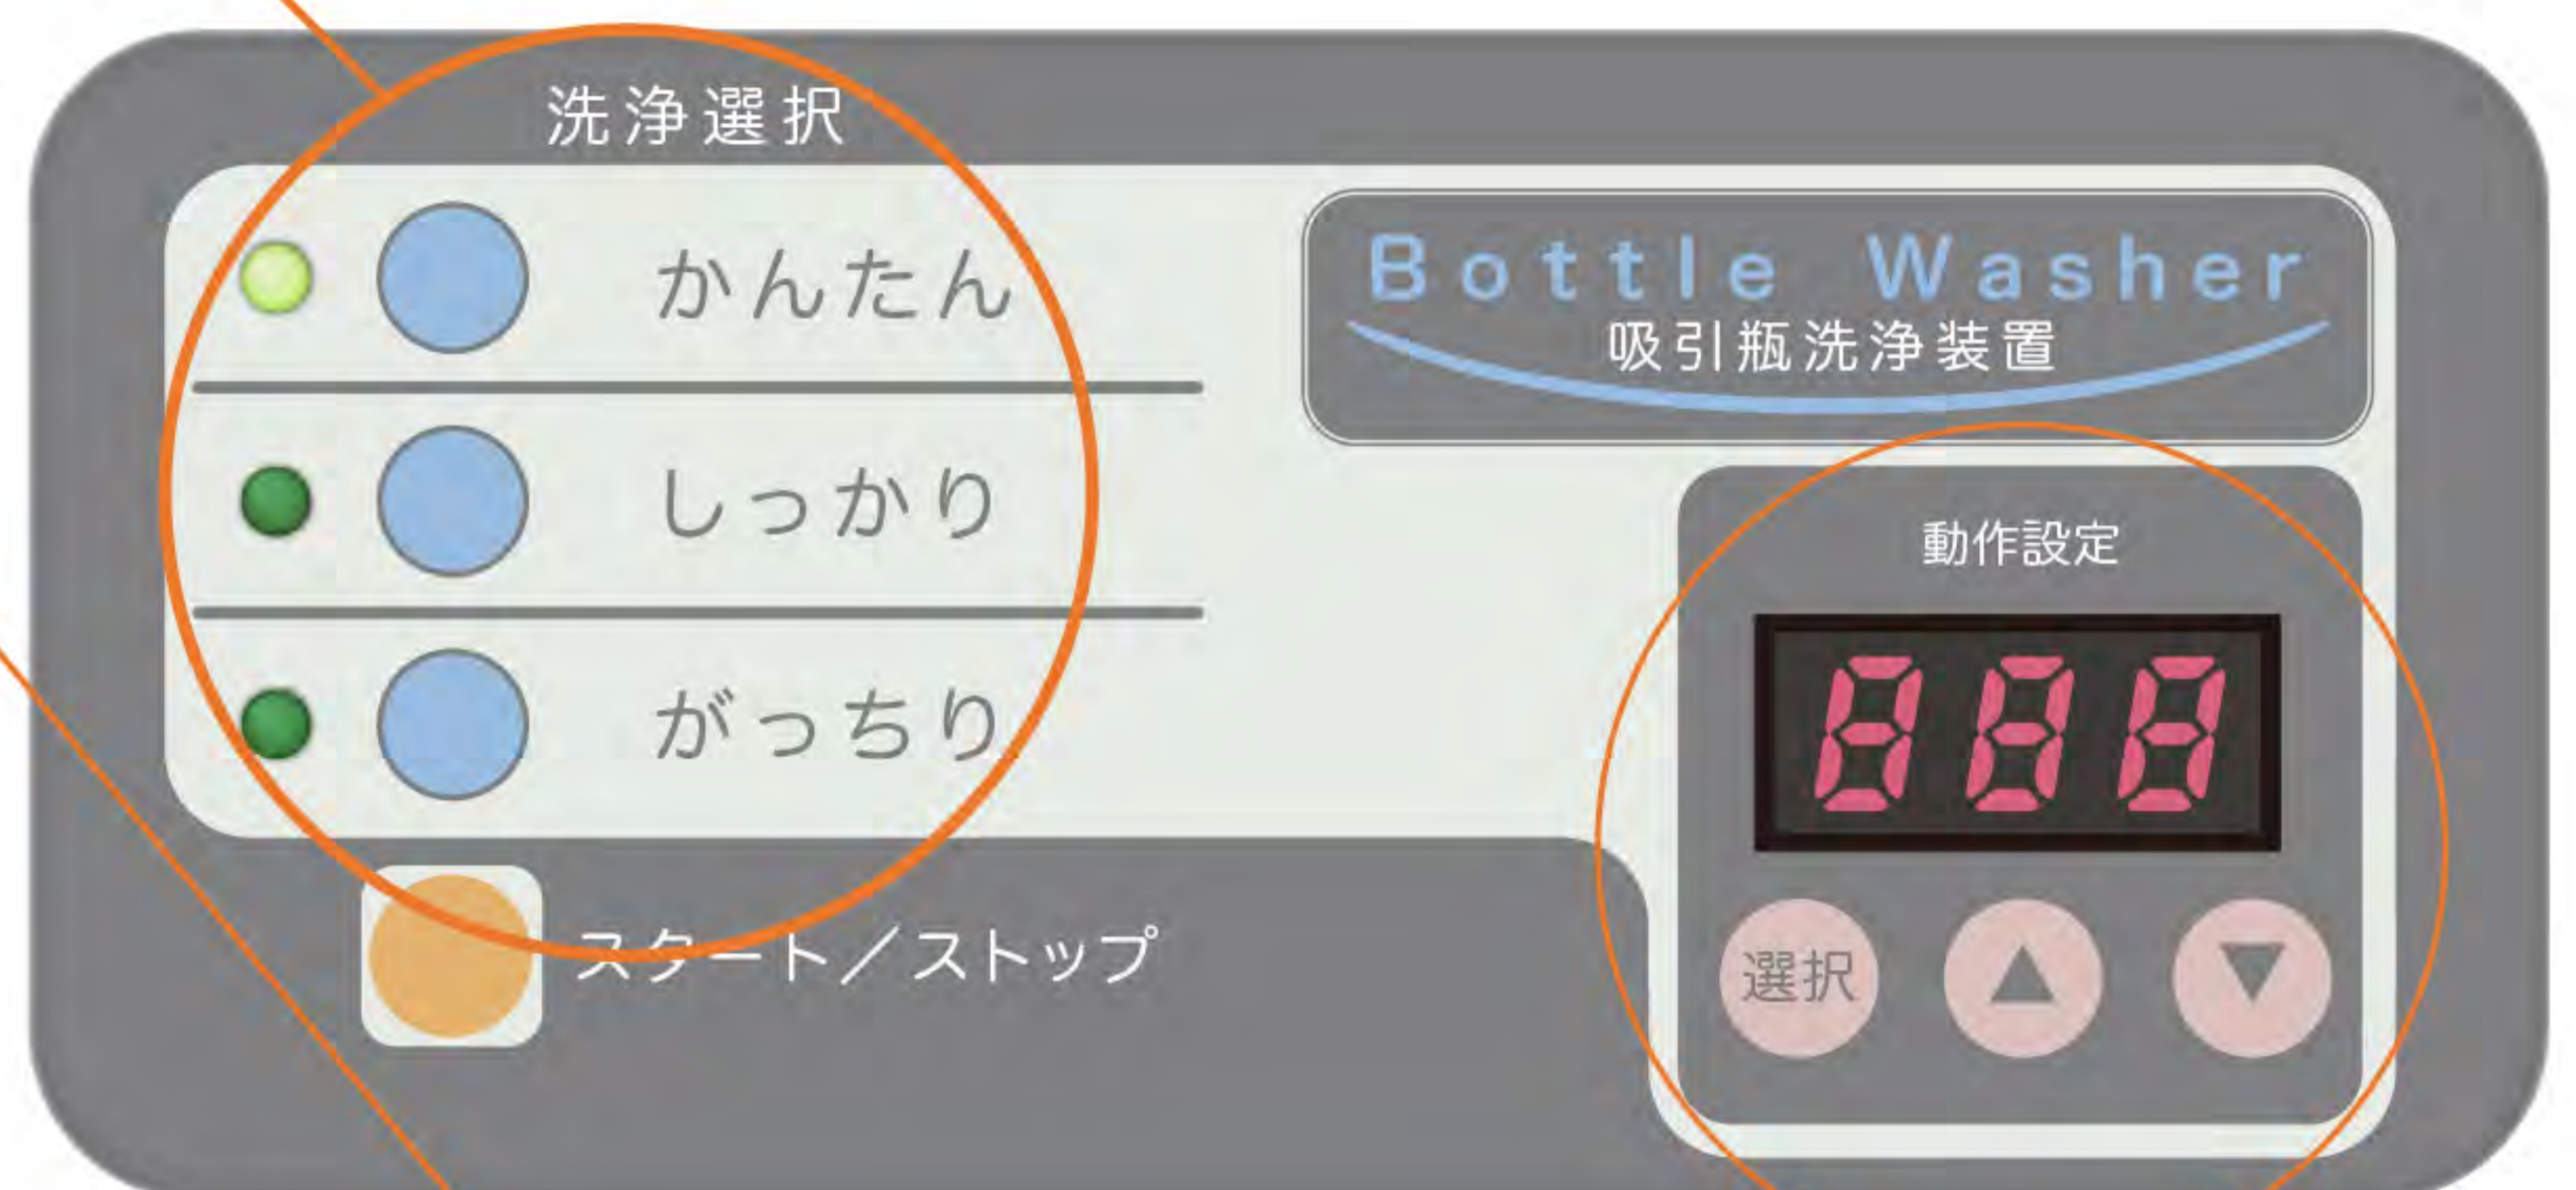

Bottle Washer

吸引瓶洗浄装置

蓋を開けずに廃液処理を実現しました
廃液の排出とボトルの洗浄が自動でおこなえます。

蓋を密閉した状態で処理するので衛生的
で感染予防対策にも有効です。

吸引物の **回収・廃棄**

除菌剤自動投入 **バブル洗浄**

衛生的な処理で **感染予防対策に有効**

吸引物の処理は、吸引瓶をセットして装着 2 種のチューブを装着

1. 吸引瓶をセット

3. 吸引物を廃棄し吸引瓶を洗浄

2. チューブをセット

操作は簡単！ 洗浄メニューを選択してスタートを押すだけ

洗浄選択スイッチ

3つのコースを設定できます

動作設定

状況に応じて設定の変更ができます