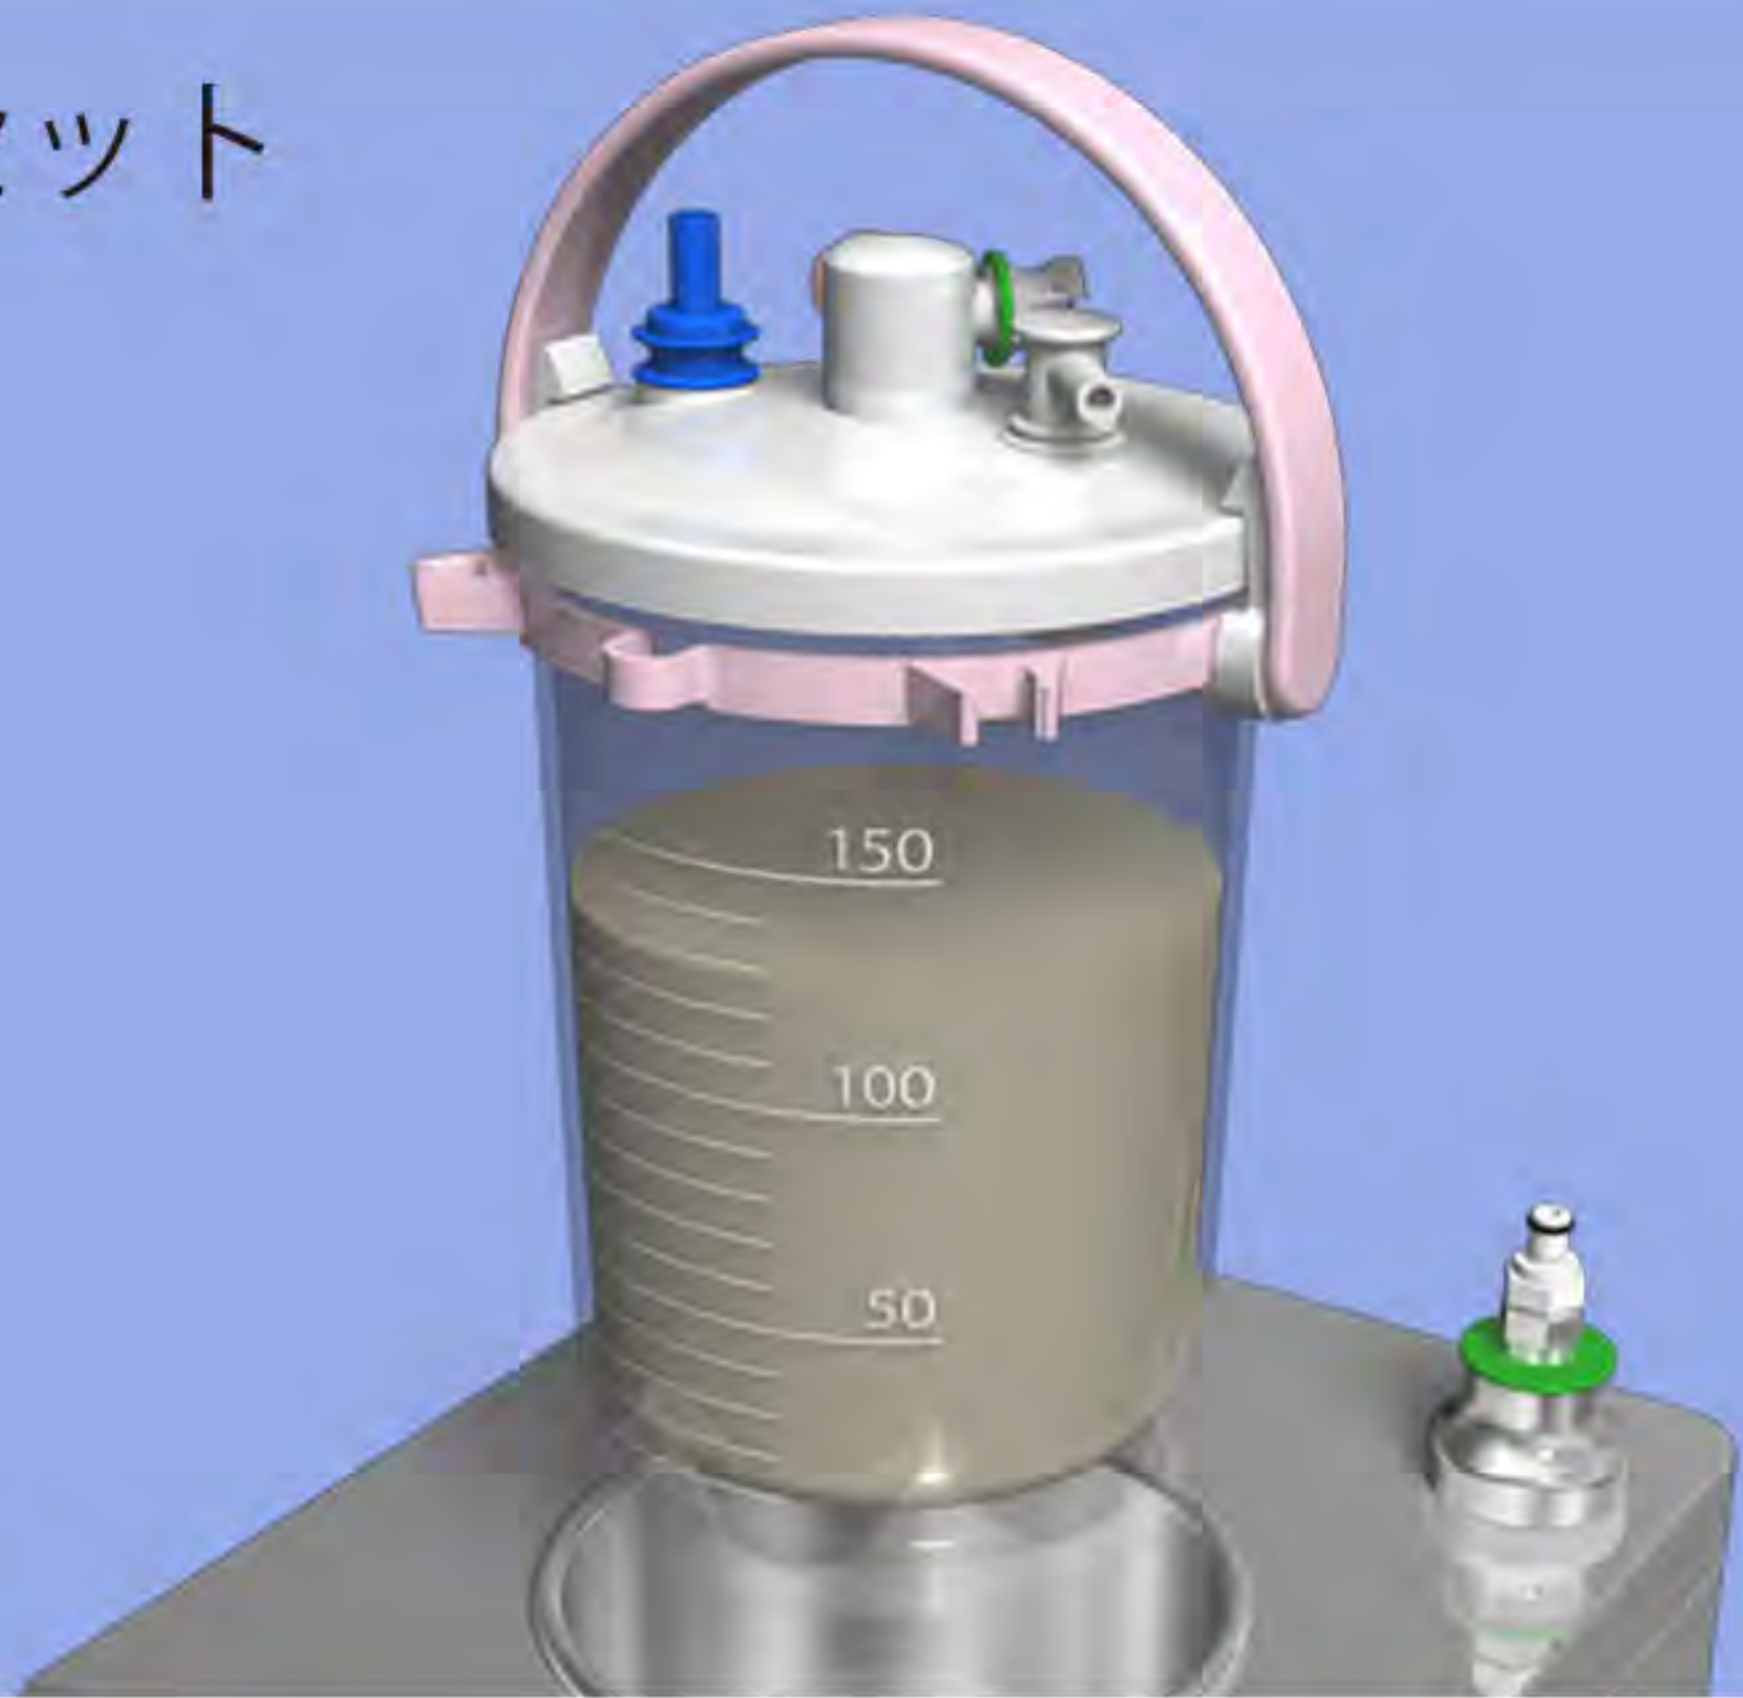

Bottle Washer

吸引瓶洗浄装置

蓋を開けずに廃液処理を実現しました
廃液の排出とボトルの洗浄が自動でおこなえます。

蓋を密閉した状態で処理するので衛生的
で感染予防対策にも有効です。

吸引物の **回収・廃棄**

除菌剤自動投入 **バブル洗浄**

衛生的な処理で **感染予防対策に有効**

吸引物の処理は、吸引瓶をセットして装着 2 種のチューブを装着

1. 吸引瓶をセット

3. 吸引物を廃棄し吸引瓶を洗浄

2. チューブをセット

操作は簡単！ 洗浄メニューを選択してスタートを押すだけ

洗浄選択スイッチ

3つのコースを設定できます

動作設定

状況に応じて設定の変更ができます

- 各社吸引瓶に対応（一部メーカーを除く）既存の吸引瓶がそのままご利用いただけます。
- 専用吸引瓶もご用意しています。

サイズ：幅 230mm × 高さ 880mm × 奥行 350mm
 電源：AC100V
 本体：ステンレス
 移動：キャスター

※商品改良のため、仕様・外観は予告なしに変更する場合があります

Bottle Washer

吸引瓶洗浄装置

製造：株式会社スマレ工作所

エイコーグループホールディングス株式会社