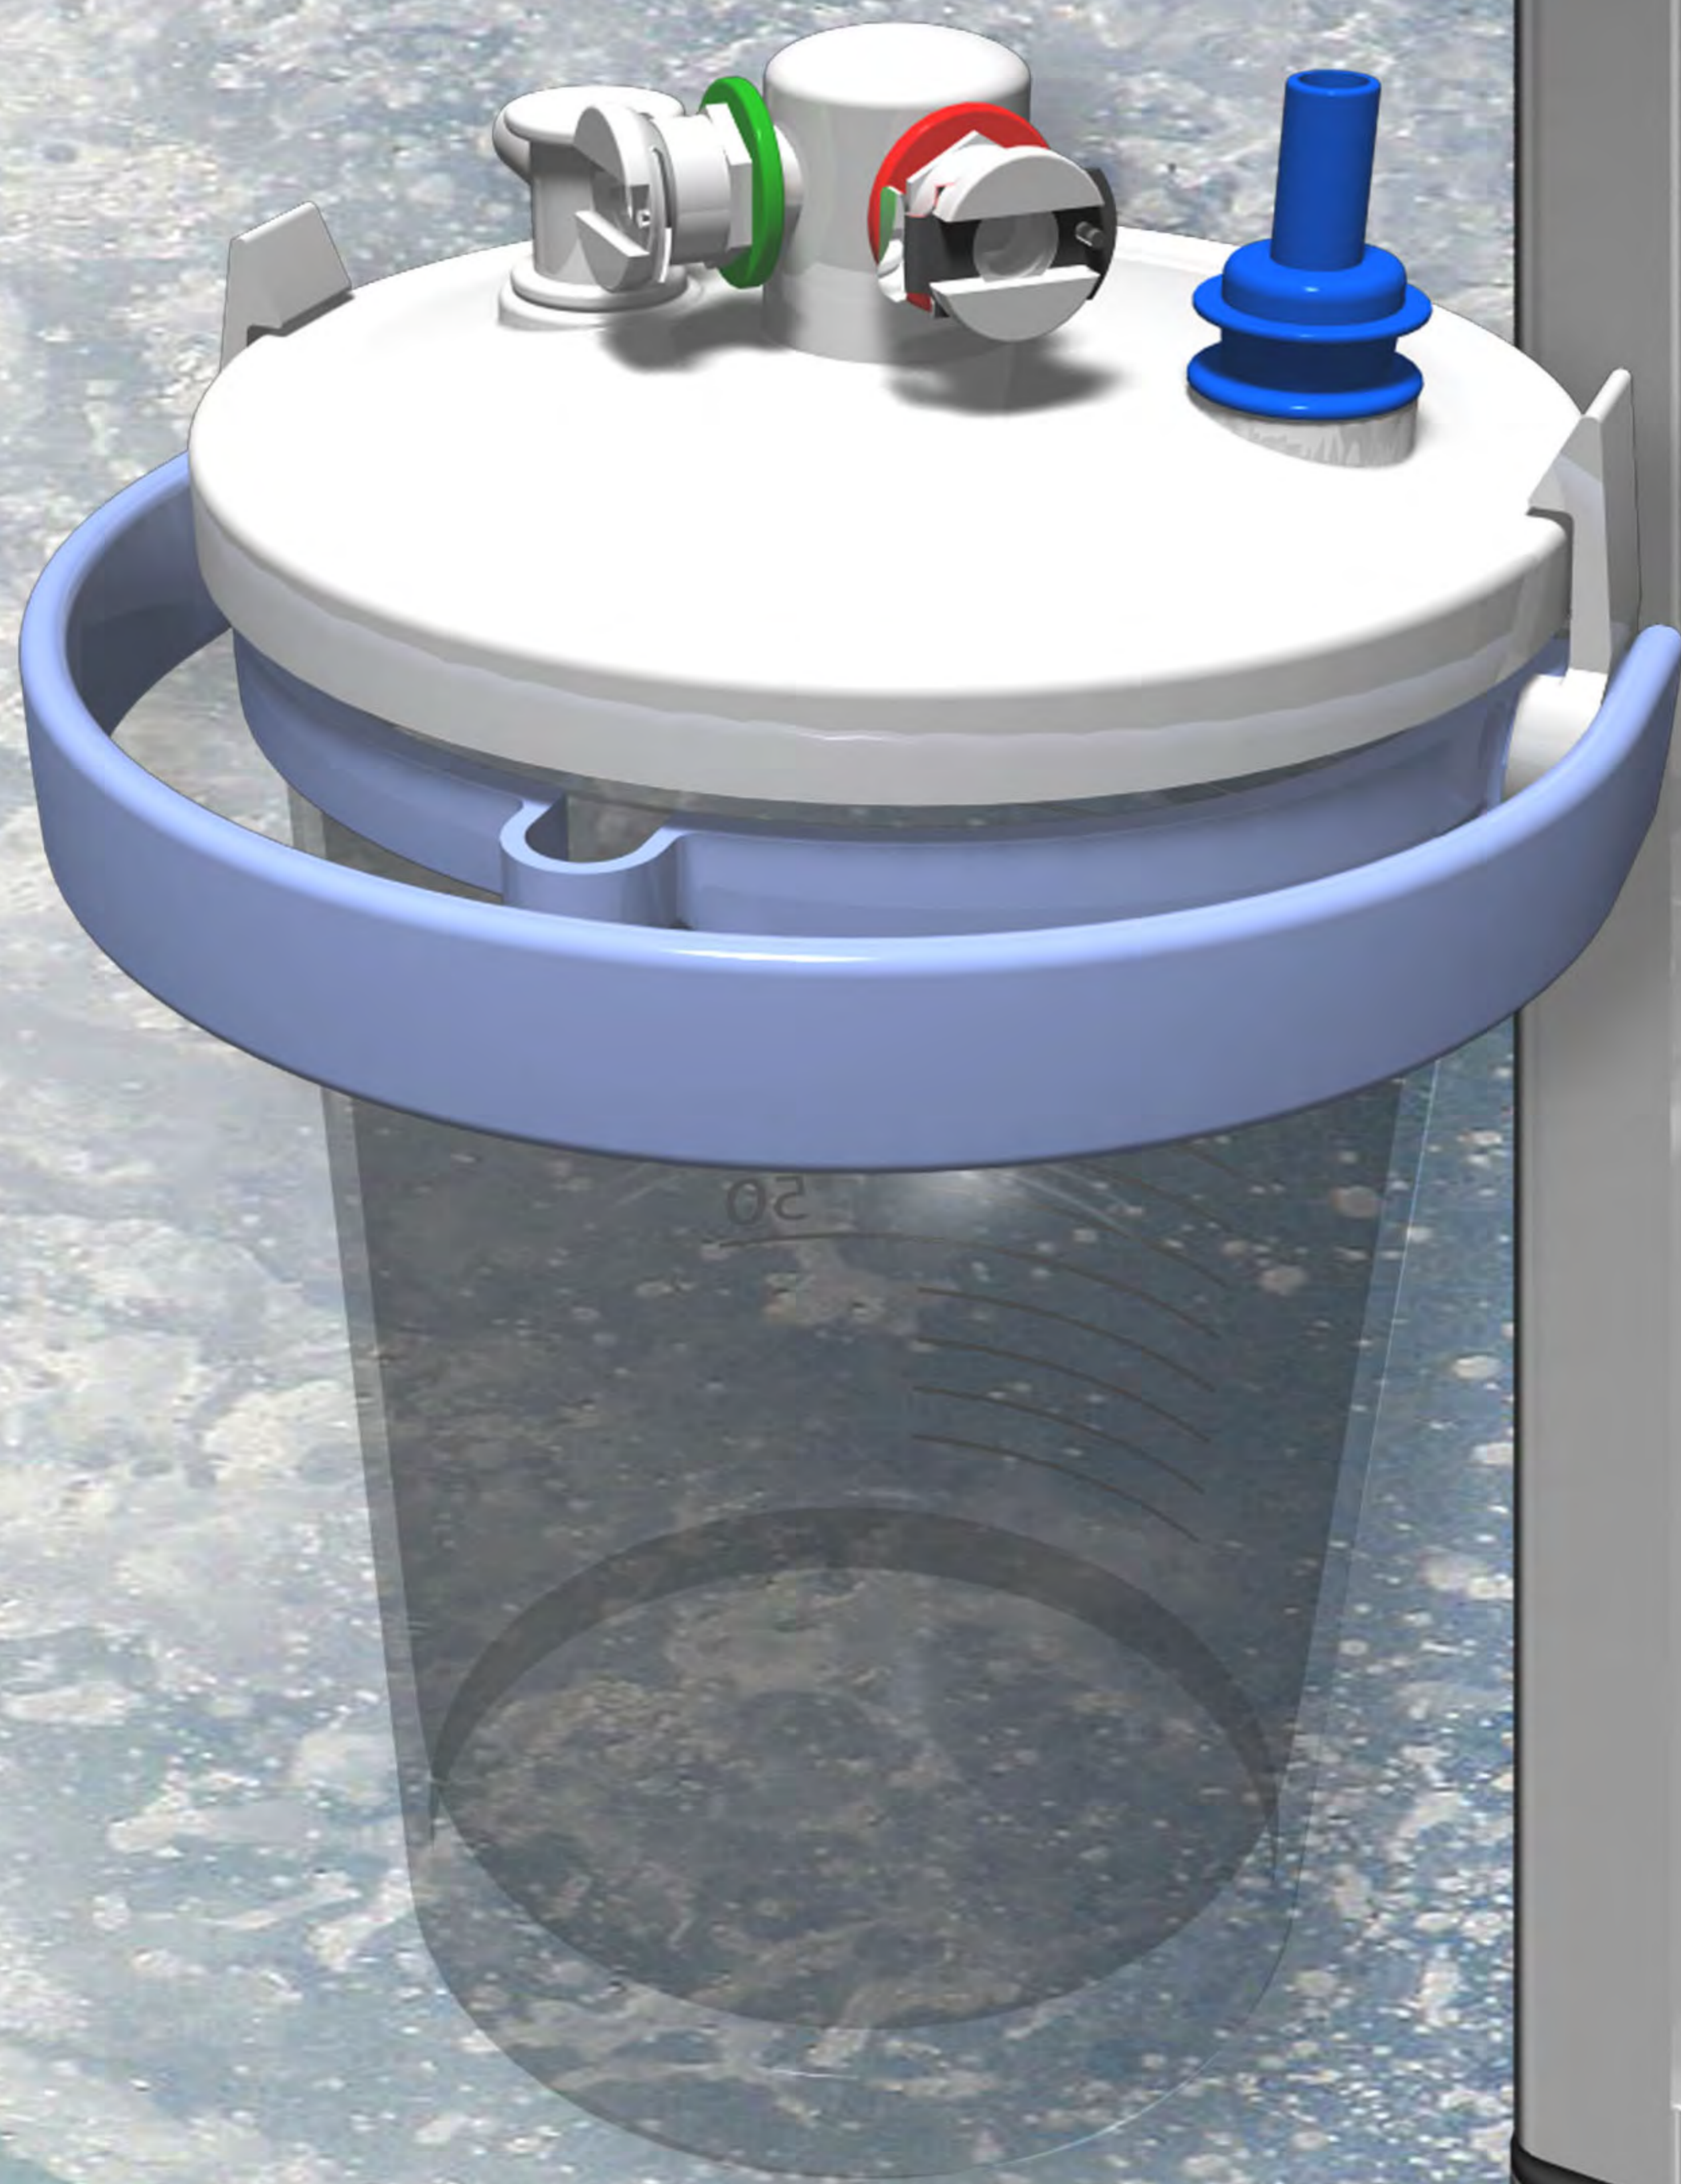

Bottle Washer

吸引瓶洗浄装置

蓋を開けずに廃液処理を実現しました
廃液の排出とボトルの洗浄が自動でおこなえます。

蓋を密閉した状態で処理するので衛生的
で感染予防対策にも有効です。

吸引物の **回収・廃棄**

除菌剤自動投入 **バブル洗浄**

衛生的な処理で **感染予防対策に有効**

吸引物の処理は、吸引瓶をセットして装着 2 種のチューブを装着

1. 吸引瓶をセット

3. 吸引物を廃棄し吸引瓶を洗浄

2. チューブをセット

操作は簡単！ 洗浄メニューを選択してスタートを押すだけ

洗浄選択スイッチ

3つのコースを設定できます

動作設定

状況に応じて設定の変更ができます

- 各社吸引瓶に対応（一部メーカーを除く）既存の吸引瓶がそのままご利用いただけます。
- 専用吸引瓶もご用意しています。

サイズ：幅 230mm × 高さ 880mm × 奥行 350mm
 電源：AC100V
 本体：ステンレス
 移動：キャスター

※商品改良のため、仕様・外観は予告なしに変更する場合があります

Bottle Washer

吸引瓶洗浄装置

製造：株式会社スマレ工作所

エイコーグループホールディングス株式会社